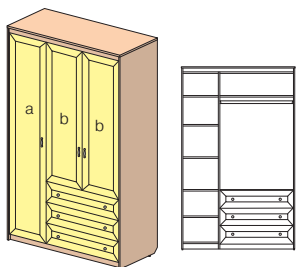

Ш. х Г. х В.	
488х460х2240	
Каркас шкафа	CF-314103
Дверь ДСП	CF-315804
Стенка перед. (компл.)	CF-315853

Шкафы (глубиной 610 мм)

Ш. х Г. х В.	
488х610х2240	
Каркас шкафа	CF-314104
Дверь ДСП	CF-315801
Дверь с зеркалом	CF-315401

Ш. х Г. х В.	
488х610х2240	
Каркас шкафа	CF-314105
Дверь ДСП	изоб. CF-315802 зерк. CF-315803
Дверь с зеркалом	изоб. CF-315405 зерк. CF-315406
Стенка перед. (компл.)	CF-315853

Ш. х Г. х В.	
938х610х2240	
Каркас шкафа	CF-314106
Двери ДСП (компл.)	CF-315822
Двери с зеркалом (компл.)	CF-315433
Стенка перед. (компл.)	CF-315893

Ш. х Г. х В.	
938х610х2240	
Каркас шкафа	CF-314118
Двери ДСП (компл.)	CF-315811
Двери с зеркалом (компл.)	CF-315444

Шкафы (глубиной 610 мм)

Шкафы угловые

Стеллажи-окончания

Ш. х Г. х В. 1388x610x2240		
Каркас шкафа	изоб. зерк.	СФ-314107 СФ-314117
Дверь ДСП	a	СФ-315801
Дверь с зеркалом	a	СФ-315401
Двери ДСП	b (компл.)	СФ-315822
Двери с зеркалом	b (компл.)	СФ-315433
Стенка перед. (компл.)		СФ-315893