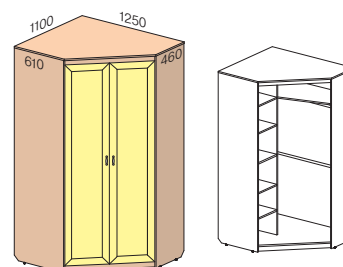

Ш. х Г. х В.	
900х19х650	
CF-317801	

Шкафы (глубиной 460 мм)

Ш. х Г. х В.	
488х460х2240	
Каркас шкафа	CF-314101
Дверь ДСП	CF-315801
Дверь с зеркалом	CF-315401

Ш. х Г. х В.	
488х460х2240	
Каркас шкафа	CF-314102
Дверь ДСП	изоб. CF-315802 зерк. CF-315803
Дверь с зеркалом	изоб. CF-315405 зерк. CF-315406
Стенка перед. (компл.)	CF-315853

Ш. х Г. х В.	
488х460х2240	
Каркас шкафа	CF-314103
Дверь ДСП	CF-315804
Стенка перед. (компл.)	CF-315853

Шкафы (глубиной 610 мм)

Ш. х Г. х В.	
488х610х2240	
Каркас шкафа	CF-314104
Дверь ДСП	CF-315801
Дверь с зеркалом	CF-315401

Ш. х Г. х В.	
488х610х2240	
Каркас шкафа	CF-314105
Дверь ДСП	изоб. CF-315802 зерк. CF-315803
Дверь с зеркалом	изоб. CF-315405 зерк. CF-315406
Стенка перед. (компл.)	CF-315853

Ш. х Г. х В.	
938х610х2240	
Каркас шкафа	CF-314106
Двери ДСП (компл.)	CF-315822
Двери с зеркалом (компл.)	CF-315433
Стенка перед. (компл.)	CF-315893

Ш. х Г. х В.	
938х610х2240	
Каркас шкафа	CF-314118
Двери ДСП (компл.)	CF-315811
Двери с зеркалом (компл.)	CF-315444

Шкафы (глубиной 610 мм)

Шкафы угловые

Стеллажи-окончания

Ш. х Г. х В. 1388x610x2240		
Каркас шкафа	изоб. зерк.	СФ-314107 СФ-314117
Дверь ДСП	a	СФ-315801
Дверь с зеркалом	a	СФ-315401
Двери ДСП	b (компл.)	СФ-315822
Двери с зеркалом	b (компл.)	СФ-315433
Стенка перед. (компл.)		СФ-315893