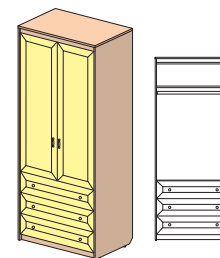

Ш. х Г. х В.	
900х19х650	
CF-317801	

Шкафы (глубиной 460 мм)

Ш. х Г. х В.	
488х460х2240	
Каркас шкафа	CF-314101
Дверь ДСП	CF-315801
Дверь с зеркалом	CF-315401

Ш. х Г. х В.	
488х460х2240	
Каркас шкафа	CF-314102
Дверь ДСП	изоб. CF-315802 зерк. CF-315803
Дверь с зеркалом	изоб. CF-315405 зерк. CF-315406
Стенка перед. (компл.)	CF-315853

Ш. х Г. х В.	
488х460х2240	
Каркас шкафа	CF-314103
Дверь ДСП	CF-315804
Стенка перед. (компл.)	CF-315853

Шкафы (глубиной 610 мм)

Ш. х Г. х В.	
488х610х2240	
Каркас шкафа	CF-314104
Дверь ДСП	CF-315801
Дверь с зеркалом	CF-315401

Ш. х Г. х В.	
488х610х2240	
Каркас шкафа	CF-314105
Дверь ДСП	изоб. CF-315802 зерк. CF-315803
Дверь с зеркалом	изоб. CF-315405 зерк. CF-315406
Стенка перед. (компл.)	CF-315853

Ш. х Г. х В.	
938х610х2240	
Каркас шкафа	CF-314106
Двери ДСП (компл.)	CF-315822
Двери с зеркалом (компл.)	CF-315433
Стенка перед. (компл.)	CF-315893