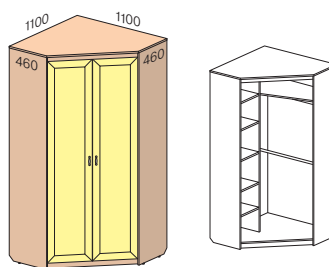

Ш. х Г. х В.	
900х19х650	
CF-317801	

Шкафы (глубиной 460 мм)

Ш. х Г. х В.	
488х460х2240	
Каркас шкафа	CF-314101
Дверь ДСП	CF-315801
Дверь с зеркалом	CF-315401

Ш. х Г. х В.	
488х460х2240	
Каркас шкафа	CF-314102
Дверь ДСП	изоб. CF-315802 зерк. CF-315803
Дверь с зеркалом	изоб. CF-315405 зерк. CF-315406
Стенка перед. (компл.)	CF-315853

Ш. х Г. х В.	
488х460х2240	
Каркас шкафа	CF-314103
Дверь ДСП	CF-315804
Стенка перед. (компл.)	CF-315853

Шкафы (глубиной 610 мм)

Ш. х Г. х В.	
488х610х2240	
Каркас шкафа	CF-314104
Дверь ДСП	CF-315801
Дверь с зеркалом	CF-315401

Ш. х Г. х В.	
488х610х2240	
Каркас шкафа	CF-314105
Дверь ДСП	изоб. CF-315802 зерк. CF-315803
Дверь с зеркалом	изоб. CF-315405 зерк. CF-315406
Стенка перед. (компл.)	CF-315853

Ш. х Г. х В.	
938х610х2240	
Каркас шкафа	CF-314106
Двери ДСП (компл.)	CF-315822
Двери с зеркалом (компл.)	CF-315433
Стенка перед. (компл.)	CF-315893

Ш. х Г. х В.	
938х610х2240	
Каркас шкафа	CF-314118
Двери ДСП (компл.)	CF-315811
Двери с зеркалом (компл.)	CF-315444

Шкафы (глубиной 610 мм)

Шкафы угловые

Стеллажи-окончания

Ш. х Г. х В. 1388x610x2240		
Каркас шкафа	изоб. зерк.	СФ-314107 СФ-314117
Дверь ДСП	a	СФ-315801
Дверь с зеркалом	a	СФ-315401
Двери ДСП	b (компл.)	СФ-315822
Двери с зеркалом	b (компл.)	СФ-315433
Стенка перед. (компл.)		СФ-315893